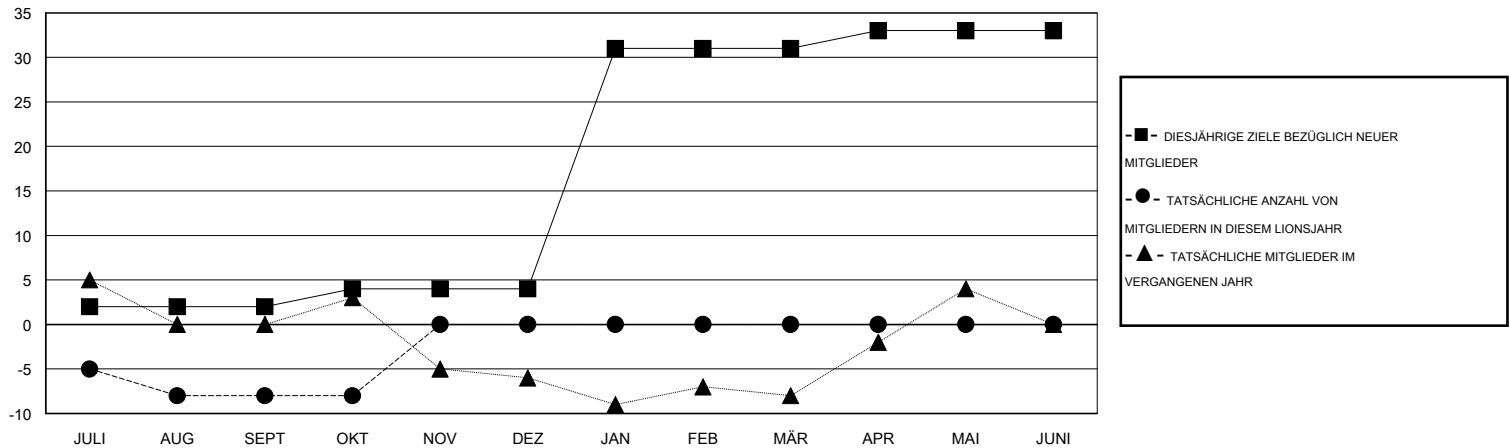

MONTHLY MEMBERSHIP PROGRESS REPORT

District 111OM

Results as of: 10/31/2016

GMT: Carl Robert Rettby

STANDORT GERMANY

GMT KONST. GEB.: 4

Clubs					Pro Mitglied				
ERGEBNISSE FÜR 2016-2017					ERGEBNISSE FÜR 2016-2017				
QUARTAL	ZIEL NEUE CLUBS	NEUE CLUBS	AUFGELOSTE CLUBS	NETTO-GEWINN/-VERLUST	QUARTAL	ZIEL NEUE MITGLIEDER	HINZUGEFÜGTE GRÜNDUNGS- UND NEUE MITGLIEDER	AUSGESCHIEDENE MITGLIEDER	NETTO-GEWINN/-VERLUST
JULI/AUG/SEPT	0	0	0	0	JULI/AUG/SEPT	2	13	21	-8
OKT/NOV/DEZ	0	0	0	0	OKT/NOV/DEZ	2	2	2	0
JAN/FEB/MÄR	1	0	0	0	JAN/FEB/MÄR	27	0	0	0
APR/MAI/JUNI	0	0	0	0	APR/MAI/JUNI	2	0	0	0

ZIELE UND TATSÄCHLICHE NEUE CLUBS KUMULATIV

ZIELE UND TATSÄCHLICHE MITGLIEDER KUMULATIV

ABGEMELDETE CLUBS: 0	11 VON 71 CLUBS HABEN 1 ODER MEHR NEUE MITGLIEDER AUFGENOMMEN	GESCHLECHTERVERTEILUNG MANN 1,589 (81.99%) FRAU 349 (18.01%)
AUSGETRETENE MITGLIEDER VERSTORBEN 2 CLUB AUFGELOST 0 ANDERE 21 GESAMT 23	KLICKEN SIE HIER FÜR ANGABEN ZUM ZUSTAND DES CLUBS	FAMILIENMITGLIEDER 34 HAUSHALTSVORSTAND 17 NICHT-FAMILIENVORSTAND 17