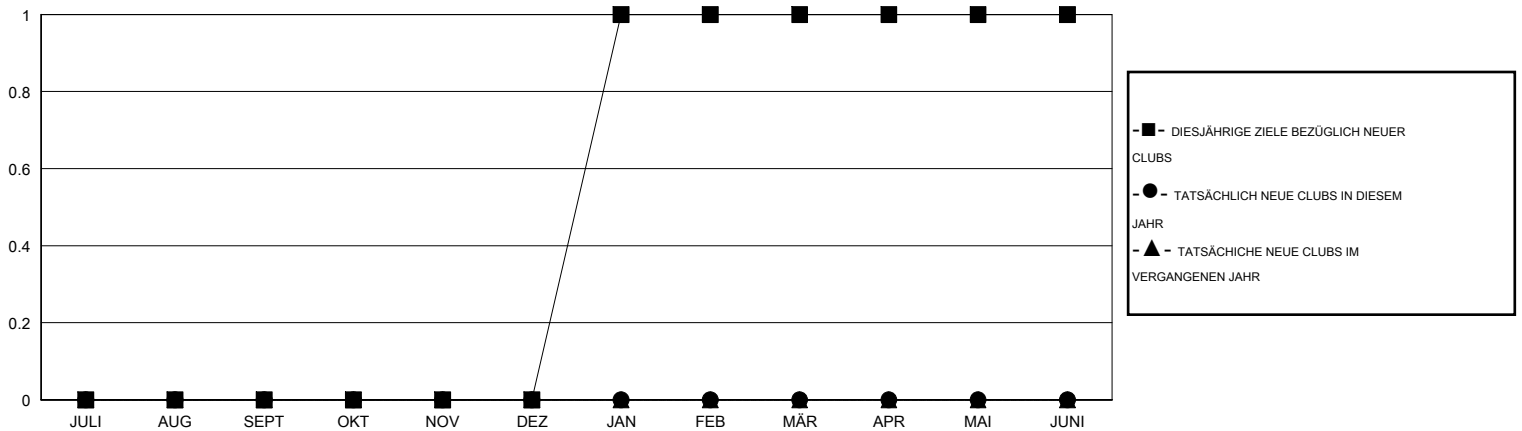

MONTHLY MEMBERSHIP PROGRESS REPORT

District 111OM

Results as of: 10/31/2016

GMT: Carl Robert Rettby

STANDORT GERMANY

GMT KONST. GEB.: 4

Clubs					Pro Mitglied				
ERGEBNISSE FÜR 2016-2017					ERGEBNISSE FÜR 2016-2017				
QUARTAL	ZIEL NEUE CLUBS	NEUE CLUBS	AUFGELOSTE CLUBS	NETTO-GEWINN/-VERLUST	QUARTAL	ZIEL NEUE MITGLIEDER	HINZUGEFÜGTE GRÜNDUNGS- UND NEUE MITGLIEDER	AUSGESCHIEDENE MITGLIEDER	NETTO-GEWINN/-VERLUST
JULI/AUG/SEPT	0	0	0	0	JULI/AUG/SEPT	2	13	21	-8
OKT/NOV/DEZ	0	0	0	0	OKT/NOV/DEZ	2	2	2	0
JAN/FEB/MÄR	1	0	0	0	JAN/FEB/MÄR	27	0	0	0
APR/MAI/JUNI	0	0	0	0	APR/MAI/JUNI	2	0	0	0

ZIELE UND TATSÄCHLICHE NEUE CLUBS KUMULATIV

ZIELE UND TATSÄCHLICHE MITGLIEDER KUMULATIV

ABGEMELDETE CLUBS: 0	11 VON 71 CLUBS HABEN 1 ODER MEHR NEUE MITGLIEDER AUFGENOMMEN	GESCHLECHTERVERTEILUNG MANN 1,589 (81.99%) FRAU 349 (18.01%)
AUSGETRETENE MITGLIEDER VERSTORBEN 2 CLUB AUFGELOST 0 ANDERE 21 GESAMT 23	KLICKEN SIE HIER FÜR ANGABEN ZUM ZUSTAND DES CLUBS	FAMILIENMITGLIEDER 34 HAUSHALTSVORSTAND 17 NICHT-FAMILIENVORSTAND 17